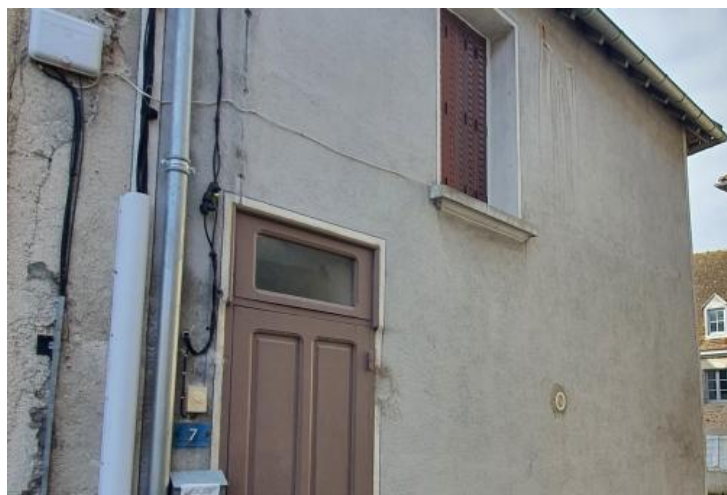

MAISON DE BOURG

DESCRIPTION

En Creuse- Dans bourg tous commerces - MAISON de 18m² comprenant au rez-de-chaussée : salle de douche A l'étage : cuisine, WC séparé, chambre.Garage, cavetout à l'égout.Double vitrageToiture en bon étatPrix hors frais de notaire, d'enregistrement et de publicité foncière.Renseignements et visites: Agence Immobilière TRANSAXIA 1, place de la République 23700 AUZANCES - tél. : 06 82 94 81 13 / 06 24 37 17 33 - bien visible sur "transaxia-auzances.fr" Yves EMPSON et Alexandra BONGIOANNI Agent commercial immatriculé au R.S.A.C de Guéret sous le numéro 752 942 284
RCS : Guéret A 801 899
774Transaxia AUZANCES, EMPSON Yves et BONGIOANNI Alexandra (EI)