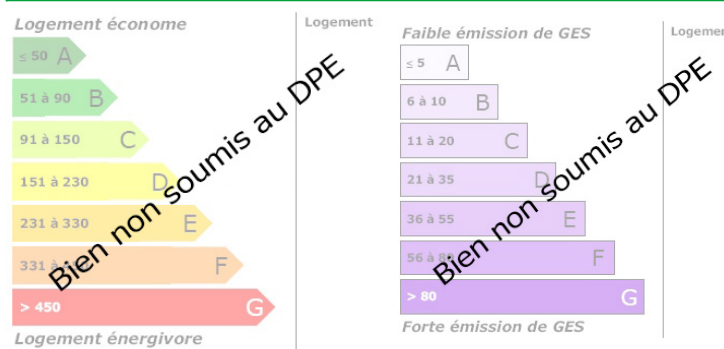

VOTRE AGENCE

COMMENTRY
13 place du 14 juillet 03600 COMMENTRY
Tél : 04.22.51.00.52
Site : transaxia-commentry.fr