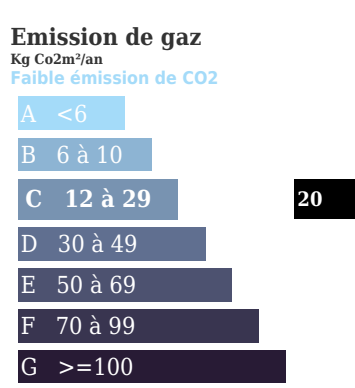

VOTRE AGENCE

GRACAY
30 rue Ludovic Martinet 18310 GRACAY
Tél : 02.14.00.06.50
Site : transaxia-gracay.fr