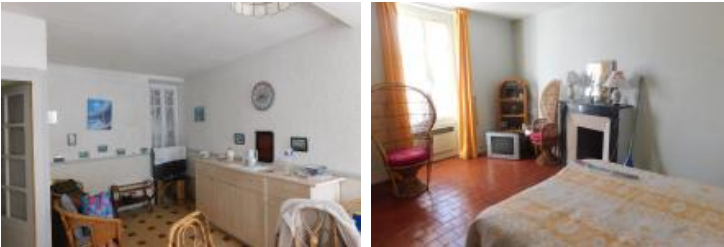

MAISON DE VILLAGE

DESCRIPTION

A VENDRE, dans village, à 2H30 de Paris, une maison composée d'un salon-SAM, une cuisine, une salle de bain. A l'étage : deux chambres et une grande pièce dans les combles. A l'extérieur : un garage et deux dépendances, un puits, le tout sur 1 707 m2 de terrain arboré et clôturé. pour plus de renseignements, vous pouvez contacter l'agence Transaxia GRACAY, MEURISSE Mauricette (EI) au 06 13 63 57 07

INFORMATIONS

Année de construction :
Nombre de pièces : 4
honoraires charge vendeur, hors frais de notaire
Nombre de salles de bain : 1
Nombre de chambres : 2
Nombre de salles d'eau : 0
Nombre de WC : 1
Cuisine : fermée non équipée
Chauffage : Oui
Surface habitable : 73m ²
Surface du terrain : 1707m ²
Surface carrez : m ²
Surface terrasse : 0m ²