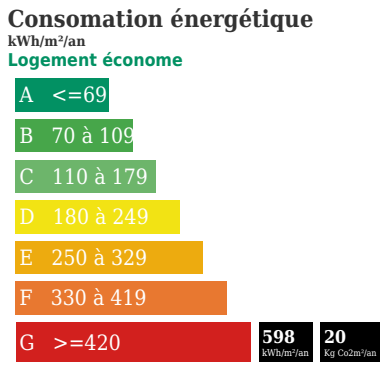

VOTRE AGENCE

GRACAY
30 rue Ludovic Martinet 18310 GRACAY
Tél : 02.14.00.06.50
Site : transaxia-gracay.fr