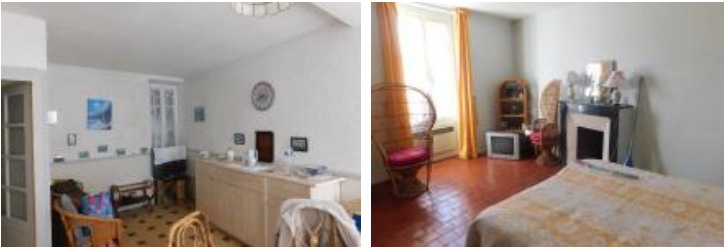

MAISON DE VILLAGE

DESCRIPTION

A VENDRE, dans village, à 2H30 de Paris, une maison composée d'un salon-SAM, une cuisine, une salle de bain. A l'étage : deux chambres et une grande pièce dans les combles. A l'extérieur : un garage et deux dépendances, un puits, le tout sur 1 707 m2 de terrain arboré et clôturé. pour plus de renseignements, vous pouvez contacter l'agence Transaxia GRACAY, MEURISSE Mauricette (EI) au 06 13 63 57 07

INFORMATIONS

Année de construction :
Nombre de pièces : 4
honoraires charge vendeur, hors frais de notaire
Nombre de salles de bain : 1
Nombre de chambres : 2
Nombre de salles d'eau : 0
Nombre de WC : 1
Cuisine : fermée non équipée
Chauffage : Oui
Surface habitable : 73m <sup>2</sup>
Surface du terrain : 1707m <sup>2</sup>
Surface carrez : m <sup>2</sup>
Surface terrasse : 0m <sup>2</sup>