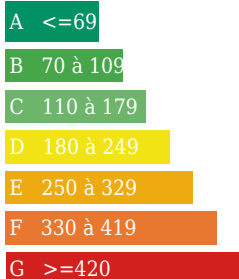

Terrain à Bâtir

VOTRE AGENCE

TROUY
1 rue du grand lac 18570 TROUY
Tél : 02.14.00.06.40
Site : transaxia-trouy.fr

Consommation énergétique

kWh/m²/an
Logement économe

Logement énergivore

Emission de gaz

Kg Co2m²/an
Faible émission de CO2

Forte émission de CO2

DESCRIPTION

Transaxia TROUY, LANTAIS Corinne (EI) à 5 mn de Saint Florent sur Cher, Je vous propose un terrain de 760 m² qui n'attend qu'une belle famille pour devenir un gentil nid douillet, CU okLes informations sur les risques auxquels ce bien est exposé sont disponibles sur le site Géorisques : [www. georisques. gov.](http://www.georisques.gouv.fr) fCette annonce vous ai proposé par un agent Commercial TRANSAXIA Trouy, Lantais Corinne, mail : [trouy\(@\)transaxia.fr](mailto:trouy(@)transaxia.fr) et tel : 0628575415. (enregistré au Rsac de Bourges sous le n°18012022000000035 Siret 438295479)