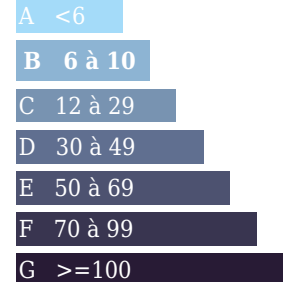

Emission de gaz

Kg Co2m²/an
 Faible émission de CO2

Forte émission de CO2

6

DESCRIPTION

Transaxia ECUEILLE, DOUGDAG Mouna (EI) Maison à la campagne, dans hameau avec 1 hectare de terrain arboré. la maison est composée d'une cuisine, un double salon/séjour, salle d'eau, à l'étage 2 chambres et une salle de bain et un dressing, un débarras. Prévoir travaux de peinture. le tout à 5 minutes de toutes les commodités, école et collège. Chauffage par pompe à chaleur et un poêle à bois dans le salon. Un garage et chaufferie à l'extérieur.