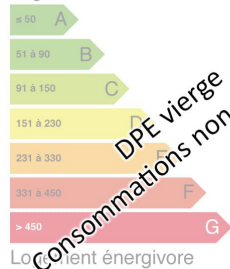

MONTÉE SUR SOUS-SOL

VOTRE AGENCE

LERE

38 grande rue 18240 LERE

Tél : 02.48.72.18.93

Site : transaxia-lere.fr

Faible émission de GES

Faible émission de GES

Logement

Logement économe

Logement

Logement énergivore

GES vierge
Consommations non exploitables

DPE vierge
Consommations non exploitables

DESCRIPTION

Transaxia LERE, PETITPERE Luc (EI) Maison non habitable, nécessitant rénovation et remises aux normes