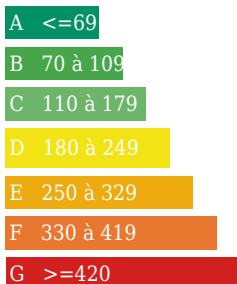

Logement économe

Logement énergivore

Emission de gaz

Kg Co2m²/an

Faible émission de CO2

Forte émission de CO2

198 kWh/m²/an
43 Kg Co2m²/an

43