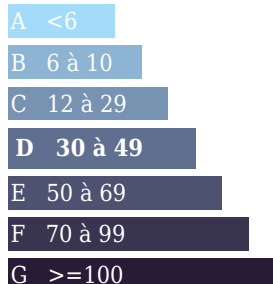

Logement économe

Logement énergivore

Emission de gaz

Kg Co2m²/an

Faible émission de CO2

Forte émission de CO2

198 kWh/m²/an
43 Kg Co2m²/an

43