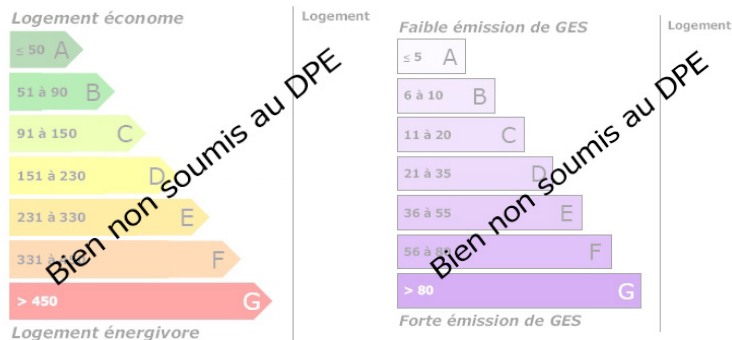

VOTRE AGENCE

COMMENTRY

13 place du 14 juillet 03600 COMMENTRY

Tél : 04.22.51.00.52

Site : transaxia-commentry.fr