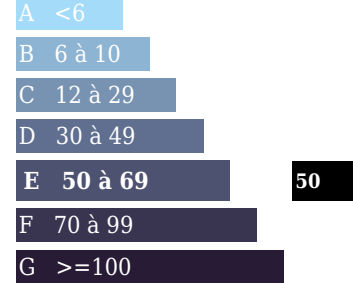

kWh/m²/an
Logement économe

Logement énergivore

Emission de gaz

Kg Co2m²/an
Faible émission de CO2

Forte émission de CO2

Estimation des coûts annuels entre 0 € et 0 €

INFORMATIONS

Année de construction :
Nombre de pièces : 0
Nombre de chambres : 0
Nombre de salles de bain : Non renseigné
Nombre de salles d'eau : Non renseigné
Accès PMR : Non
Cuisine : Non renseigné
Chauffage : Non
Surface Terrain : 15 m²
Surface habitable : 0 m²
Surface terrasse : 0m²
Surface garage : Non renseigné
Réseau : Non renseigné