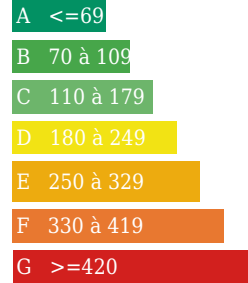

kWh/m²/an
Logement économe

Logement énergivore

Emission de gaz

Kg Co2m²/an
Faible émission de CO2

Forte émission de CO2

Estimation des coûts annuels entre 0 € et 0 €

INFORMATIONS

Année de construction :
Nombre de pièces : 0
Nombre de chambres : 0
Nombre de salles de bain : Non renseigné
Nombre de salles d'eau : Non renseigné
Accès PMR : Non
Cuisine : Non renseigné
Chauffage : Non
Surface Terrain : 15 m²
Surface habitable : 0 m²
Surface terrasse : 0m²
Surface garage : Non renseigné
Réseau : Non renseigné