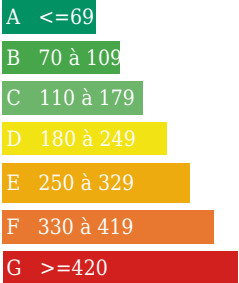

Logement énergivore

Emission de gaz

Kg Co2m²/an
Faible émission de CO2

Forte émission de CO2

DESCRIPTION

A vendre diverses parcelles de terre céréalières

INFORMATIONS

Année de construction :