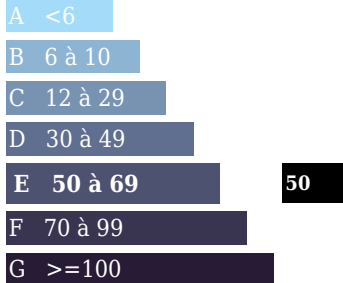

Logement énergivore

Emission de gaz

Kg Co2m²/an
Faible émission de CO2

Forte émission de CO2

DESCRIPTION

A vendre diverses parcelles de terre céréalières

INFORMATIONS

Année de construction :