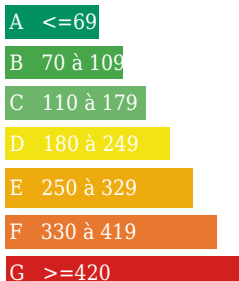

Logement économe

Logement énergivore

Emission de gaz

Kg Co2m²/an

Faible émission de CO2

Forte émission de CO2

50 kWh/m²/an
50 Kg Co2m²/an

50