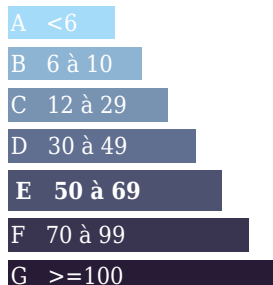

Logement économe

Logement énergivore

Emission de gaz

Kg Co2m²/an

Faible émission de CO2

Forte émission de CO2

50 kWh/m²/an
50 Kg Co2m²/an

50