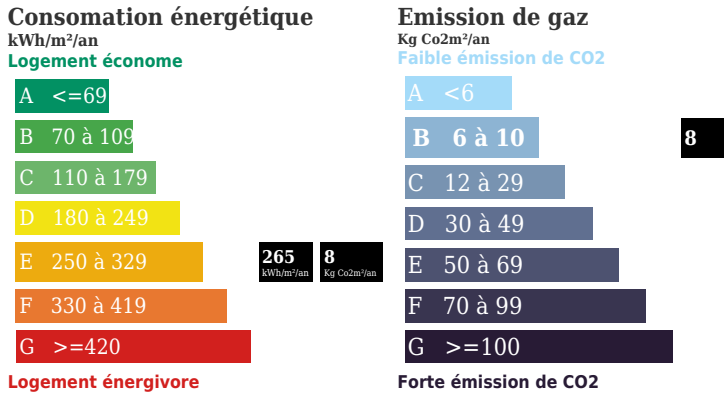

VOTRE AGENCE

LA GUERCHE SUR L'AUBOIS
62 rue henri barbusse 18150 LA GUERCHE SUR L AUBOIS
Tél : 02.14.00.05.87
Site : transaxia-la-guerche-sur-l-aubois.fr