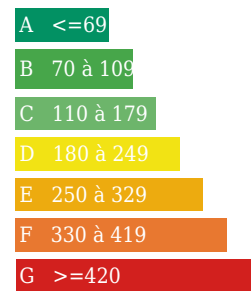

Logement énergivore

Emission de gaz

Kg Co2m²/an
Faible émission de CO2

Forte émission de CO2

3

Estimation des coûts annuels entre 787 € et 1065 €

DESCRIPTION

Transaxia JOUET SUR L'AUBOIS, GAUDRY Alexandre (EI).
 Découvrez ce pavillon de 90m² sur sous-sol, habitable de suite sur son terrain clos et arboré de 573 m². Cette maison est composée d'une entrée, d'un vaste salon-séjour de 28.3 m², une cuisine équipée de 11.1 m², SDE, WC et trois chambres de 10.6, 9.5 et 10.6 m². Au sous-sol une cuisine d'été/ Buanderie, WC, Atelier 28 m², un jardin d'hiver de 17 m² et un garage deux voitures de 34 m². Sur le terrain vous trouverez diverses dépendances, un chalet en bois de 10 m², un appentis de 10.3 m², un cabanon de jardin de 5.3 m² et une serre pour les amateurs de potager. Située en zone pavillonnaire très tranquille cette maison jouit d'une situation agréable et d'une vue dégagée côté jardin. Cette habitation raccordée au tout à l'égoût vous séduira par les nombreux investissements effectués récemment, pompe à chaleur, installation de 6 KW de panneaux solaires en auto-consommation avec revente du surplus et de volets roulants motorisés et centralisés. Une maison prête à l'emploi et économe, parfait pour une première acquisition ou pour une famille soucieuse de vivre dans un environnement calme et serein. Ce bien vous intéresse contactez moi au 06.07.26.18.66 et retrouvez tous nos biens sur <https://transaxia-jouet-sur-laubois.fr/>.