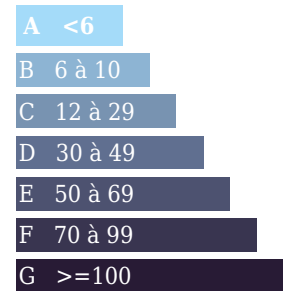

Emission de gaz

Kg Co2m²/an
Faible émission de CO2

Forte émission de CO2

3

Estimation des coûts annuels entre 787 € et 1065 €

DESCRIPTION

Transaxia JOUET SUR L'AUBOIS, GAUDRY Alexandre (EI).
Découvrez ce pavillon de 90m² sur sous-sol, habitable de suite sur son terrain clos et arboré de 573 m². Cette maison est composée d'une entrée, d'un vaste salon-séjour de 28.3 m², une cuisine équipée de 11.1 m², SDE, WC et trois chambres de 10.6, 9.5 et 10.6 m². Au sous-sol une cuisine d'été/ Buanderie, WC, Atelier 28 m², un jardin d'hiver de 17 m² et un garage deux voitures de 34 m². Sur le terrain vous trouverez diverses dépendances, un chalet en bois de 10 m², un appentis de 10.3 m², un cabanon de jardin de 5.3 m² et une serre pour les amateurs de potager. Située en zone pavillonnaire très tranquille cette maison jouit d'une situation agréable et d'une vue dégagée côté jardin. Cette habitation raccordée au tout à l'égoût vous séduira par les nombreux investissements effectués récemment, pompe à chaleur, installation de 6 KW de panneaux solaires en auto-consommation avec revente du surplus et de volets roulants motorisés et centralisés. Une maison prête à l'emploi et économe, parfait pour une première acquisition ou pour une famille soucieuse de vivre dans un environnement calme et serein. Ce bien vous intéresse contactez moi au 06.07.26.18.66 et retrouvez tous nos biens sur <https://transaxia-jouet-sur-laubois.fr/>.

INFORMATIONS

Année de construction : 1976

Nombre de pièces : 5

honoraires charge vendeur, hors frais de notaire

Nombre de salles de bain : 0

Nombre de chambres : 3

Nombre de salles d'eau : 0

Nombre de WC : 0

Cuisine : undefined

Chauffage : Oui

Surface habitable : 90m²