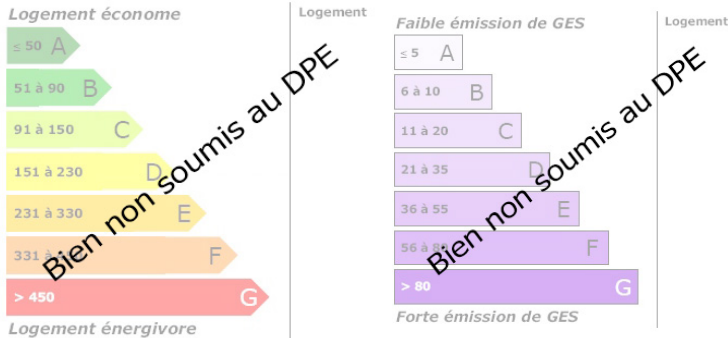

Surface Terrain : 1800 m²

Surface terrasse : 0m²

Surface garage : Non renseigné

Réseau : Non renseigné

Estimation des coûts annuels entre 0 € et 0 €

DESCRIPTION

Transaxia JOUET SUR L'AUBOIS, GAUDRY Alexandre (EI) Transaxia JOUET SUR L'AUBOIS, GAUDRY Alexandre (EI) Découvrez ce joli Terrain à bâtir de 1800 m² dans le joli village de TORTERON, issu d'un découpage d'une parcelle de 3600m², vous pouvez ajuster la surface qui vous intéresse. Réseaux en façade, CU opérationnel , 20 min de NEVERS, proche écoles, boulangerie, BAR-TABAC, Agence Postale.Ce bien vous intéresse contactez moi au 06.07.26.18.66 et retrouvez tous nos biens sur <https://transaxia-jouet-sur-laubois.fr/...>