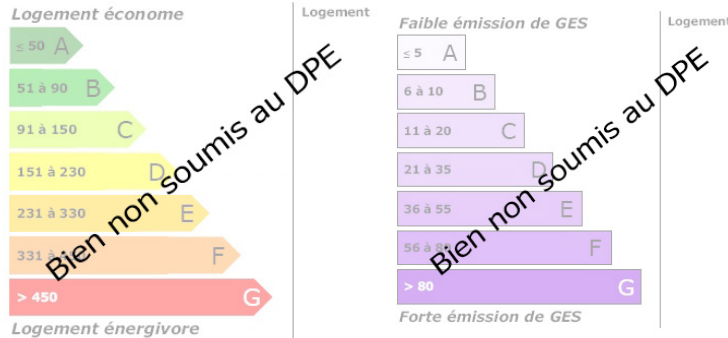

Estimation des coûts annuels entre 0 € et 0 €

DESCRIPTION

Transaxia JOUET SUR L'AUBOIS, GAUDRY Alexandre (EI) Transaxia JOUET SUR L'AUBOIS, GAUDRY Alexandre (EI) Découvrez ce joli Terrain à bâtir de 1800 m² dans le joli village de TORTERON, issu d'un découpage d'une parcelle de 3600m², vous pouvez ajuster la surface qui vous intéresse. Réseaux en façade, CU opérationnel , 20 min de NEVERS, proche écoles, boulangerie, BAR-TABAC, Agence Postale.Ce bien vous intéresse contactez moi au 06.07.26.18.66 et retrouvez tous nos biens sur <https://transaxia-jouet-sur-laubois.fr/...>