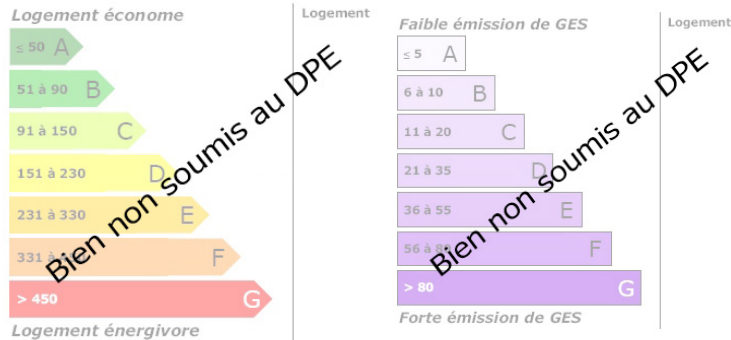

TERRAIN PLAT 1800m²

VOTRE AGENCE

JOUET SUR L'AUBOIS

2 place daumy 18320 jouet sur l aubois

Tél : 02.14.00.06.29

Site : transaxia-jouet-sur-laubois.fr

DESCRIPTION

Transaxia JOUET SUR L'AUBOIS, GAUDRY Alexandre (EI)
Transaxia JOUET SUR L'AUBOIS, GAUDRY Alexandre (EI)
Découvrez ce joli Terrain à bâtir de 1800 m² dans le joli village de TORTERON, issu d'un découpage d'une parcelle de 3600m², vous pouvez ajuster la surface qui vous intéresse. Réseaux en façade, CU opérationnel , 20 min de NEVERS, proche écoles, boulangerie, BAR-TABAC, Agence Postale.Ce bien vous intéresse contactez moi au 06.07.26.18.66 et retrouvez tous nos biens sur <https://transaxia-jouet-sur-laubois.fr/>

INFORMATIONS

Année de construction :

Nombre de pièces : 0

honoraires charge vendeur, hors frais de notaire

Nombre de salles de bain : 0

Nombre de chambres : 0

Nombre de salles d'eau : 0

Nombre de WC : 0

Cuisine :

Chauffage : Non

Surface habitable : 0m²

Surface du terrain : 1800m²

Surface carrez : m²

Surface terrasse : 0m²