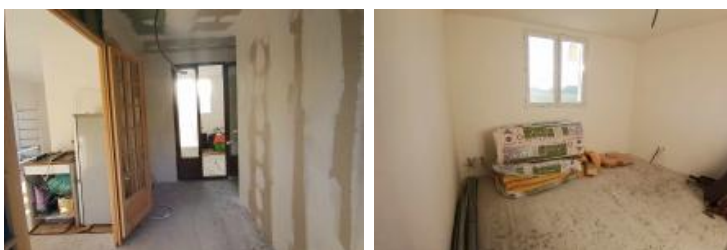

### DESCRIPTION

Transaxia COMMENTRY, GOURDAIN Murielle (EI) vous présente :  
 1 maison de plain-pied de 125 m2 sur vide sanitaire à terminer sur 1600 m2 de terrain sur Deneuille les Mines. Elle se compose : 1 entrée, une cuisine semi-ouverte sur séjour salon lumineux, 4 chambres (où 4 pièces), 1 emplacement WC, 1 pièce pour salle d'eau, 1 garage semi isolé qui peut service de pièce habitable. Il reste l'électricité, la plomberie, l'assainissement (fosse septique) et différentes finitions. Contact : Murielle 07 82 23 14 18 Prix Frais d'agence inclus et hors frais de notaire. Inscrite au RCAS de Montluçon sous le numéro 434 575 387

Cuisine : ouverte non équipée

Chauffage : Oui

Surface habitable : 125m<sup>2</sup>

Surface du terrain : 1600m<sup>2</sup>

Surface carrez : m<sup>2</sup>"

Surface terrasse : 0m<sup>2</sup>