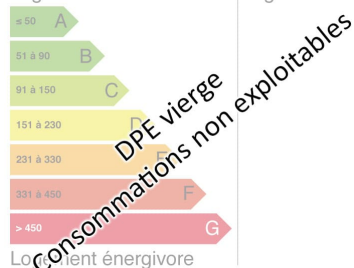

### DESCRIPTION

Transaxia COMMENTRY, GOURDAIN Murielle (EI) vous présente :  
 1 maison de plain-pied de 125 m2 sur vide sanitaire à terminer sur 1600 m2 de terrain sur Deneuille les Mines. Elle se compose : 1 entrée, une cuisine semi-ouverte sur séjour salon lumineux, 4 chambres (où 4 pièces), 1 emplacement WC, 1 pièce pour salle d'eau, 1 garage semi isolé qui peut service de pièce habitable. Il reste l'électricité, la plomberie, l'assainissement (fosse septique) et différentes finitions. Contact : Murielle 07 82 23 14 18 Prix Frais d'agence inclus et hors frais de notaire. Inscrite au RCAS de Montluçon sous le numéro 434 575 387

Logement

Faible émission de GES