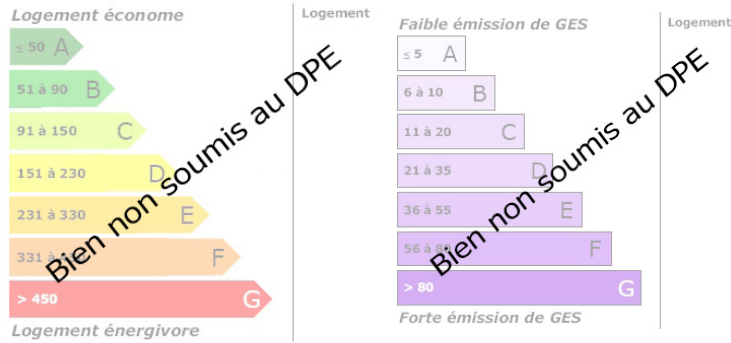

PETIT PRIX PROCHE ECOLES

VOTRE AGENCE

JOUET SUR L'AUBOIS

2 place daumy 18320 jouet sur l aubois

Tél : 02.14.00.06.29

Site : transaxia-jouet-sur-laubois.fr

DESCRIPTION

Transaxia JOUET SUR L'AUBOIS, GAUDRY Alexandre (EI)
Découvrez cette investissement à petit prix dans le joli village de TORTERON, maison mitoyenne de 46 m² avec combles aménagés, composée d'un e cuisine

INFORMATIONS

Année de construction : Avant 1920

Nombre de pièces : 6

honoraires charge vendeur, hors frais de notaire

Nombre de salles de bain : 0

Nombre de chambres : 1

Nombre de salles d'eau : 0

Nombre de WC : 0

Cuisine : undefined

Chauffage : Oui

Surface habitable : 46m²

Surface du terrain : 502m²

Surface carrez : m²"

Surface terrasse : 0m²