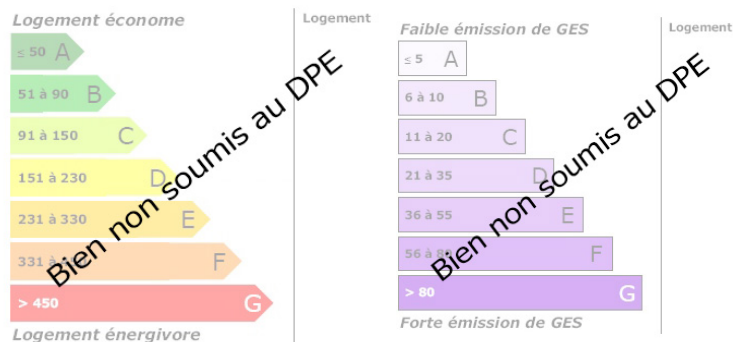

VOTRE AGENCE

AGENCE SIEGE FRANCE

121 rue d'auron 18000 bourges

Tél : 02.48.23.09.33

Site : transaxia-bourges-centre.fr