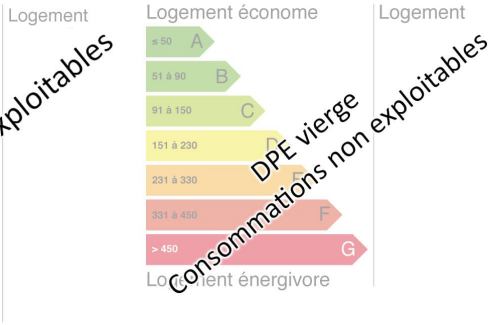

GRAND TERRAIN VUE/LOIRE

VOTRE AGENCE

LANGEAIS
16 rue thiers 37130 LANGEAIS
Tél : 02.14.00.05.91
Site : transaxia-langeais.fr

DESCRIPTION

Transaxia LANGEAIS, CROIZARD Noëlle (EI)

INFORMATIONS

Année de construction :
Nombre de pièces : 0
honoraires charge vendeur, hors frais de notaire
Nombre de salles de bain : 0
Nombre de chambres : 0
Nombre de salles d'eau : 0
Nombre de WC : 0
Cuisine :
Chauffage : Non
Surface habitable : 0m ²
Surface du terrain : 2700m ²
Surface carrez : m ² "
Surface terrasse : 0m ²

GES vierge
Consommations non exploitables

DPE vierge
Consommations non exploitables