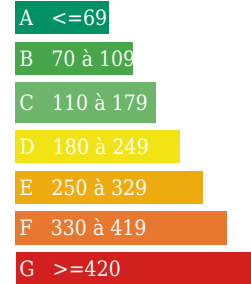

Consommation énergétique

kWh/m²/an
Logement économe

Logement énergivore

146 kWh/m²/an
4 Kg Co₂m²/an