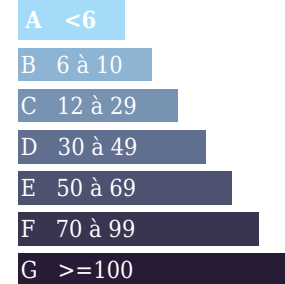

Emission de gaz

Kg Co₂m²/an
Faible émission de CO₂

Forte émission de CO₂

4

INFORMATIONS

Année de construction : Avant 1920

Nombre de pièces : 8

honoraires charge vendeur, hors frais de notaire

Nombre de salles de bain : 0

Nombre de chambres : 6

Nombre de salles d'eau : 1

Nombre de WC : 1

Cuisine :

Chauffage : Oui

Surface habitable : 155m²

Surface du terrain : 2000m²

Surface carrez : 135m²