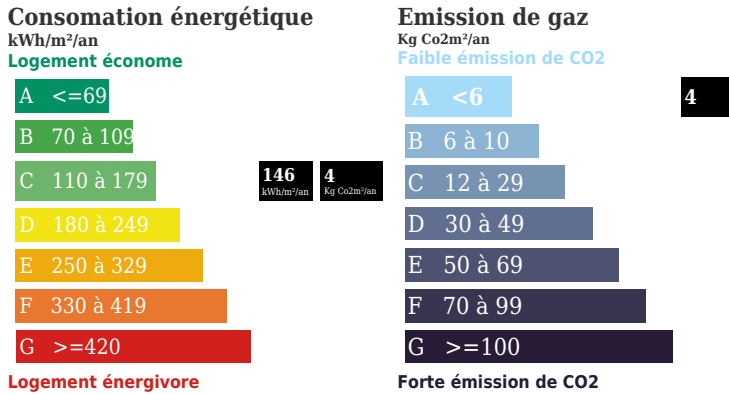

VOTRE AGENCE

JOUET SUR L'AUBOIS
2 place daumy 18320 jouet sur l aubois
Tél : 02.14.00.06.29
Site : transaxia-jouet-sur-laubois.fr