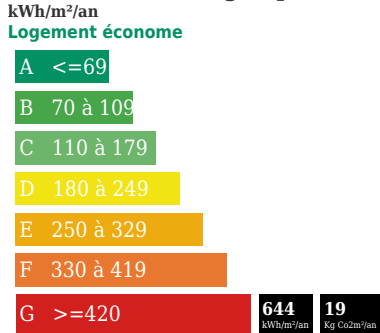

Consommation énergétique