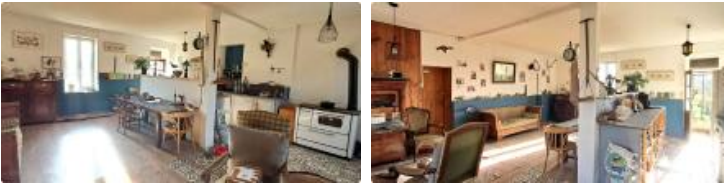

maison avec jardin

VOTRE AGENCE

YGRANDE

6 rue emile guillomin 03160 YGRANDE

Tél : 04.22.51.00.61

Site : transaxia-ygrande.fr