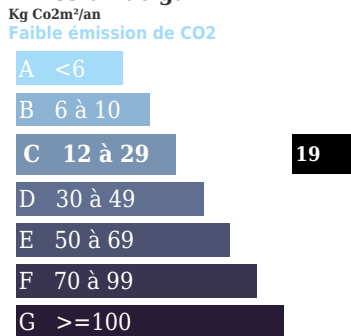

Estimation des coûts annuels entre 2030 € et 2790 €

DESCRIPTION

Transaxia YGRANDE, COUTIER Liliane (EI) Vous propose dans un village de campagne avec ses commerces de proximité, son école et sa garderie une maison d'environ 78 m². Une entrée principale sur une cuisine ouverte sur séjour avec un accès direct au jardin donnant sur la campagne Saint Hilairoise. Une salle d'eau avec douche et cumulus de 200 L. Une chambre avec placard et une salle de bains attenante. A l'étage, une chambre et un grenier. A l'extérieur, un jardin arboré (avec sa mare et son puits) vous permettra de passer d'agréables moments de détente, de soirées entre amis et famille. Une cave, un garage de 18 m², un bûcher et un abri de jardin. Chauffage au bois (cuisinière et poêle) ainsi que l'électricité. huisseries en double vitrage. Contacter Liliane COUTIER à l'agence Transaxia d'Ygrande au 04 22 51 00 61 ou par mail : ygrande@transaxia.fr (agente commerciale inscrit au RSAC de Cusset sous le n° 89491130400018)

INFORMATIONS

Année de construction :
Nombre de pièces : 4
honoraires charge vendeur, hors frais de notaire
Nombre de salles de bain : 0
Nombre de chambres : 2
Nombre de salles d'eau : 0
Nombre de WC : 0
Cuisine : undefined
Chauffage : Oui
Surface habitable : 80m²
Surface du terrain : 1560m²
Surface carrez : m²"
Surface terrasse : 0m²