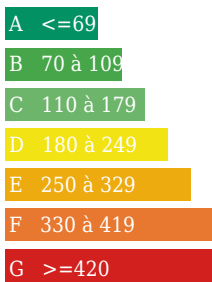

Logement économe

Emission de gaz

Kg Co2m²/an

Faible émission de CO2

Logement énergivore

Logement à consommation énergétique excessive

Forte émission de CO2

Estimation des coûts annuels entre 0 € et 0 €