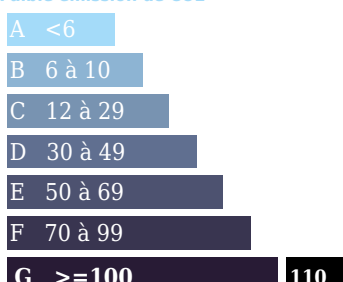

SOLIDE MAISON CREUSOISE

VOTRE AGENCE

AGENCE SIEGE FRANCE

121 rue d'auron 18000 bourges

Tél : 02.48.23.09.33

Site : transaxia-bourges-centre.fr

Consommation énergétique

kWh/m²/an

Logement économe

Emission de gaz

Kg Co2m²/an

Faible émission de CO2

Logement énergivore

Logement à consommation énergétique excessive

Forte émission de CO2

Estimation des coûts annuels entre 0 € et 0 €