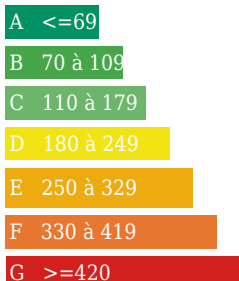

Logement économe

Logement énergivore

Emission de gaz

Kg Co2m²/an

Faible émission de CO2

Forte émission de CO2

20 kWh/m²/an
50 Kg Co2m²/an

50