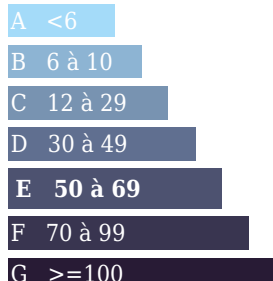

Logement économe

Logement énergivore

Emission de gaz

Kg Co2m²/an

Faible émission de CO2

Forte émission de CO2

20 kWh/m²/an
50 Kg Co2m²/an

50