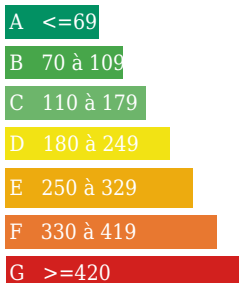

Logement énergivore

Emission de gaz

Kg Co2m²/an
Faible émission de CO2

Forte émission de CO2

50 kWh/m²/an
50 Kg Co2m²/an

50

DESCRIPTION

A vendre diverses parcelles de terre en nature de labour