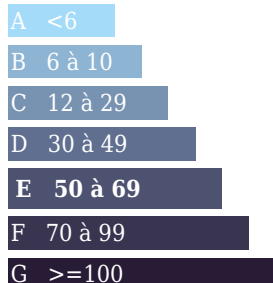

Logement énergivore

Emission de gaz

Kg Co2m²/an
Faible émission de CO2

Forte émission de CO2

50 kWh/m²/an
50 Kg Co2m²/an

50

DESCRIPTION

A vendre diverses parcelles de terre en nature de labour