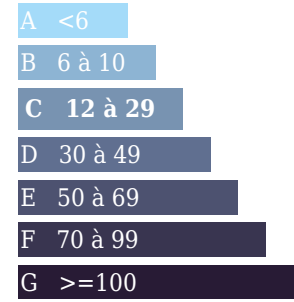

VOTRE AGENCE

LEVET
29 av nationale 18340 LEVET
Tél : 02.14.00.06.23
Site : transaxia-levet.fr

Consommation énergétique
kWh/m²/an
Logement économe

Logement énergivore

Emission de gaz
Kg Co2m²/an
Faible émission de CO2