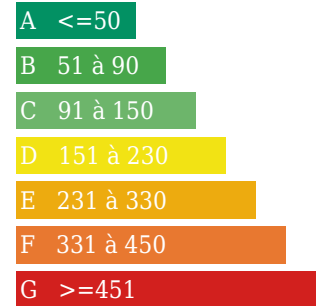

Consommation énergétique
kWh/m²/an
Logement économe

Logement énergivore