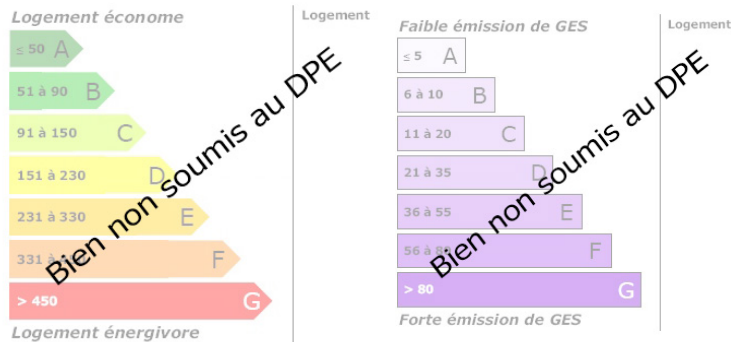

PETIT PRIX A LA CAMPAGNE

VOTRE AGENCE

JOUET SUR L'AUBOIS

2 place daumy 18320 jouet sur l aubois

Tél : 02.14.00.06.29

Site : transaxia-jouet-sur-laubois.fr

DESCRIPTION

Transaxia JOUET SUR L'AUBOIS, GAUDRY Alexandre (EI).
Découvrez cette maison de 95 m², 3 chambres nichée dans un cadre verdoyant au coeur de la campagne berrichonne sur son terrain arboré de , cette maison est composée au RDC d'une vaste pièce de vie de 42 m² et d'une extension aménagée en WC et une chambre de 10.7 m². A l'étage, un palier de 10 m², desservant deux chambres de 10.5 m² et 10. 7 m², ainsi qu'une Salle d'eau avec WC. A l'extérieur vous serez séduit par ses nombreuses dépendances, garage séparé 15 m², cabanon de jardin et cave de 40 m². Amateur du calme et de la tranquillité de la campagne à petit prix, cette maison est faite pour vous.Ce bien vous intéresse contactez moi au 06.07.26.18.66 et retrouvez tous nos biens sur <https://transaxia-jouet-sur-laubois.fr/>

INFORMATIONS

Année de construction :
Nombre de pièces : 0
honoraires charge vendeur, hors frais de notaire
Nombre de salles de bain : 0
Nombre de chambres : 0
Nombre de salles d'eau : 0
Nombre de WC : 0
Cuisine :
Chauffage : Non
Surface habitable : 0m²
Surface du terrain : 0m²
Surface carrez : m²"
Surface terrasse : 0m²