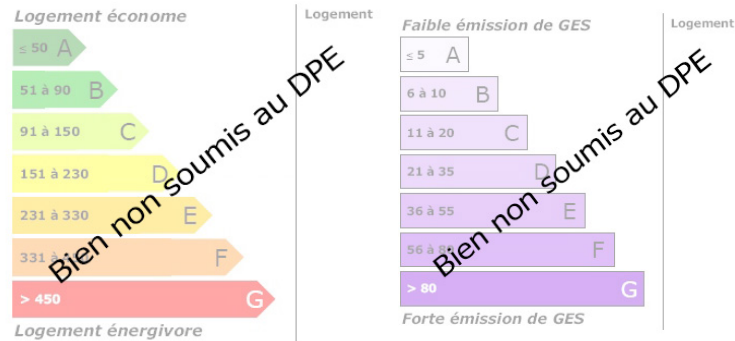

Proche de la forêt de Tonçais

DESCRIPTION

Transaxia YGRANDE, COUTIER Liliane (EI) Située proche de la forêt de Tonçais, dans un village avec commerces et école, cette maison totalement à rénover comprend une entrée sur cuisine, un séjour avec un accès sur l'extérieur, un salon, deux chambres, une salle d'eau et un wc indépendant. Un grenier au dessus. Dépendances. A l'extérieur un jardin arboré de 679 m<sup>2</sup>. Cette maison a un fort potentiel d'un point de vue aménagement et environnement. Des travaux de toiture, d'isolation, d'huisseries, d'électricité, de chauffage sont à prévoir sur ce bien. N'hésitez pas à contacter l'agence pour plus de photos et renseignements. Contacter Liliane COUTIER à l'agence Transaxia d'Ygrande au 04 22 51 00 61 ou par mail : ygrande@transaxia.fr (agente commerciale inscrit au RSAC de Cusset sous le n° 89491130400018)

VOTRE AGENCE

**YGRANDE**  
 6 rue emile guillomin 03160 YGRANDE  
 Tél : 04.22.51.00.61  
 Site : transaxia-ygrande.fr

INFORMATIONS

Année de construction :  
 Nombre de pièces : 5  
 honoraires charge vendeur, hors frais de notaire  
 Nombre de salles de bain : 0  
 Nombre de chambres : 2  
 Nombre de salles d'eau : 0  
 Nombre de WC : 0  
 Cuisine : undefined  
 Chauffage : Oui  
 Surface habitable : 79m<sup>2</sup>  
 Surface du terrain : 679m<sup>2</sup>  
 Surface carrez : m<sup>2</sup>  
 Surface terrasse : 0m<sup>2</sup>