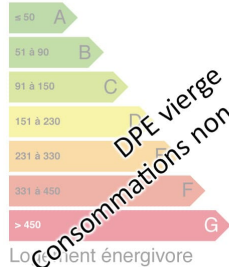

GES vierge
Consommations non exploitables

DPE vierge
Consommations non exploitables

Faible émission de GES

Logement économe

DESCRIPTION

Transaxia YGRANDE, COUTIER Liliane (EI) Située proche de la forêt de Tonçais, dans un village avec commerces et école, cette maison totalement à rénover comprend une entrée sur cuisine, un séjour avec un accès sur l'extérieur, un salon, deux chambres, une salle d'eau et un wc indépendant. Un grenier au dessus. Dépendances. A l'extérieur un jardin arboré de 679 m². Cette maison a un fort potentiel d'un point de vue aménagement et environnement. Des travaux de toiture, d'isolation, d'huisseries, d'électricité, de chauffage sont à prévoir sur ce bien. Contacter Liliane COUTIER à l'agence Transaxia d'Ygrande au 04 22 51 00 61 ou par mail : ygrande@transaxia.fr (agente commerciale inscrit au RSAC de Cusset sous le n° 89491130400018)

INFORMATIONS

Année de construction :

Nombre de pièces : 5

honoraires charge vendeur, hors frais de notaire

Nombre de salles de bain : 0

Nombre de chambres : 2

Nombre de salles d'eau : 0

Nombre de WC : 0

Cuisine : undefined

Chauffage : Oui

Surface habitable : 79m²

Surface du terrain : 679m²

Surface carrez : m²"

Surface terrasse : 0m²