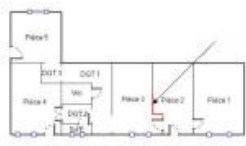

Proche de la forêt de Tonçais

DESCRIPTION

Transaxia YGRANDE, COUTIER Liliane (EI) Située proche de la forêt de Tonçais, dans un village avec commerces et école, cette maison totalement à rénover comprend une entrée sur cuisine, un séjour avec un accès sur l'extérieur, un salon, deux chambres, une salle d'eau et un wc indépendant. Un grenier au dessus. Dépendances. A l'extérieur un jardin arboré de 679 m<sup>2</sup>. Cette maison a un fort potentiel d'un point de vue aménagement et environnement. Des travaux de toiture, d'isolation, d'huisseries, d'électricité, de chauffage sont à prévoir sur ce bien. N'hésitez pas à contacter l'agence pour plus de photos et renseignements. Contacter Liliane COUTIER à l'agence Transaxia d'Ygrande au 04 22 51 00 61 ou par mail : ygrande@transaxia.fr (agente commerciale inscrit au RSAC de Cusset sous le n° 89491130400018)