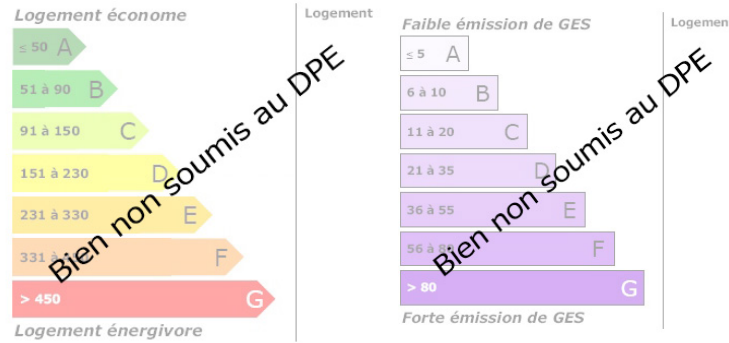

Propriété sur un hectare

VOTRE AGENCE

LE GRAND BOURG

9 Place du Marché 23240 LE GRAND BOURG

Tél : 05.33.08.00.70

Site : transaxia-le-grand-bourg.fr

DESCRIPTION

Transaxia Le Grand Bourg, Thierry PAPYN (EI) 524949062-
 Guéret-Belle propriété à la campagne, sans vis à vis, un hectare
 de terrain arboré avec RUISSEAU ET ETANG-Nombreuses
 dépendances- Première maison en cours de rénovation -Petite
 maison cosy habitable de suite -assainissement écologique aux
 normes -Grand parking - Serre de culture - Calme et sérénité -