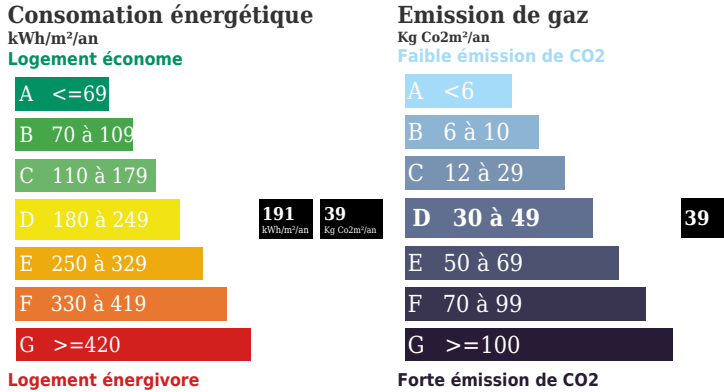

VOTRE AGENCE

MURAT
20 rue du bon secours 15300 MURAT
Tél : 04.22.51.00.59
Site : transaxia-murat.fr