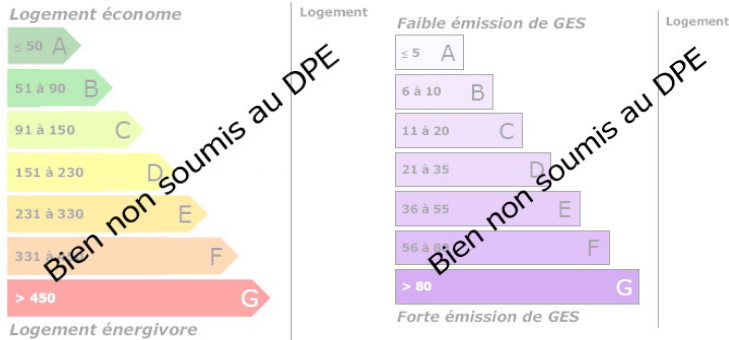

TERRAIN A BATIR

VOTRE AGENCE

AUZANCES

1 pl republic 23700 AUZANCES

Tél : 05.33.08.00.85

Site : transaxia-auzances.fr

Estimation des coûts annuels entre 0 € et 0 €

DESCRIPTION