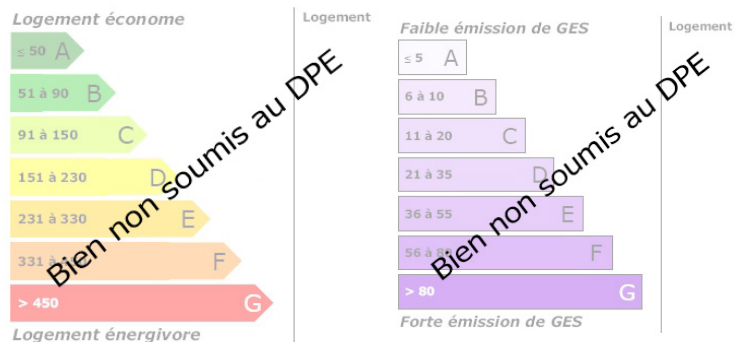

TERRAIN A BATIR X5

VOTRE AGENCE

JOUET SUR L'AUBOIS

2 place daumy 18320 jouet sur l aubois

Tél : 02.14.00.06.29

Site : transaxia-jouet-sur-laubois.fr

DESCRIPTION

Terrains à bâtir déjà bornés dans secteur calme et de premier ordre. Raccordement en façade.