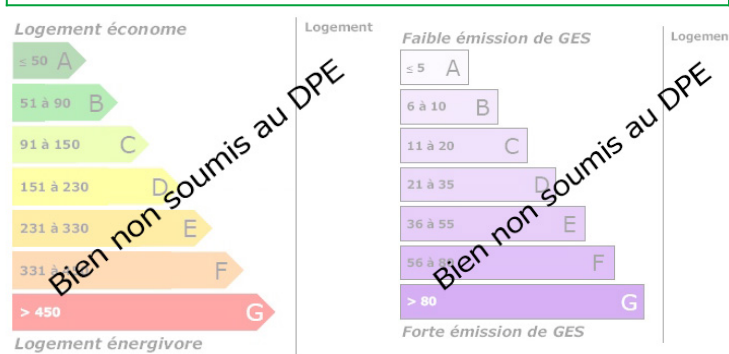

Surface carrez : m<sup>2</sup>"

Surface terrasse : 0m<sup>2</sup>

VOTRE AGENCE

JOUET SUR L'AUBOIS

2 place daumy 18320 jouet sur l aubois

Tél : 02.14.00.06.29

Site : transaxia-jouet-sur-laubois.fr

Estimation des coûts annuels entre 0 € et 0 €