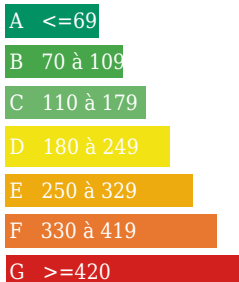

kWh/m²/an

Logement économe

Logement énergivore

Emission de gaz

Kg Co2m²/an

Faible émission de CO2

Forte émission de CO2

225 kWh/m²/an
7 Kg Co2m²/an