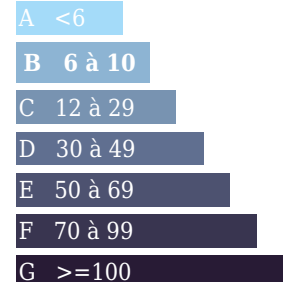

kWh/m²/an

Logement économe

Logement énergivore

Emission de gaz

Kg Co2m²/an

Faible émission de CO2

Forte émission de CO2

225 kWh/m²/an
7 Kg Co2m²/an