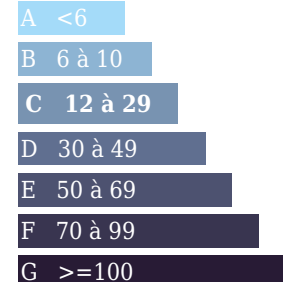

kWh/m²/an

Logement économe

314 kWh/m²/an

28 Kg Co2m²/an

Emission de gaz

Kg Co2m²/an

Faible émission de CO2

Forte émission de CO2

28

Estimation des coûts annuels entre 0 € et 0 €

INFORMATIONS

Année de construction : 1928

Nombre de pièces : 2

Nombre de chambres : 1

Nombre de salles de bain : Non renseigné

Nombre de salles d'eau : 1