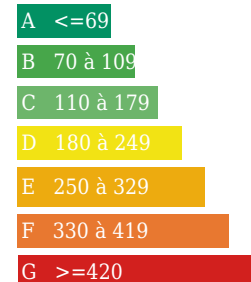

kWh/m²/an

Logement économe

314 kWh/m²/an

28 Kg Co2m²/an

Emission de gaz

Kg Co2m²/an

Faible émission de CO2

Forte émission de CO2