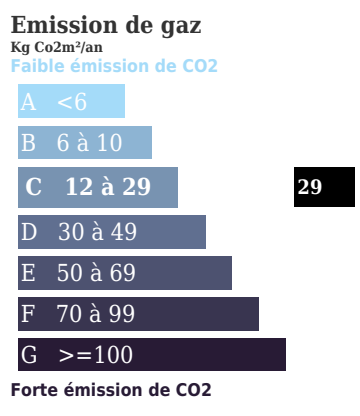

29

Estimation des coûts annuels entre 1389 € et 1879 €

DESCRIPTION

Transaxia LA GUERCHE SUR L'AUBOIS, LAUDE Lydia (EI), vous propose à 5 mn de St Pierre Le Moutier et Sancoins, à 25 mn de Nevers et à 3h de Paris (par A77) au debut d'un chemin une longère de 60 m² environ avec 5912 M² de terrain, de plain pied comprenant un grand séjour/cuisine avec cheminée, salle de bain, wc/buanderie, 2 chambres, un grenier au dessus et combles sur le reste, à l'extérieur 2 dépendances attenantes à la maison (granges), un four à pain en pierre indépendant sur un terrain clos de 5912 m² avec un puits commun. Une belle maison à rénover à votre goût. Chauffage avec radiateur, menuiserie double vitrage, assainissement : fosse septique conforme Lydia LAUDE (EI) RSAC de Bourges N° 8476400067 et Sous Carte Professionnelle N°18012018000030239. Honoraires Agence Charge Vendeur. Frais de notaire non inclus. Les informations sur les risques auxquels ce bien est exposé sont disponibles sur le site Géorisques : www.georisques.gouv.fr

INFORMATIONS

Année de construction : Avant 1920
Nombre de pièces : 3
honoraires charge vendeur, hors frais de notaire
Nombre de salles de bain : 0
Nombre de chambres : 2
Nombre de salles d'eau : 0
Nombre de WC : 0
Cuisine : undefined
Chauffage : Oui
Surface habitable : 60m²
Surface du terrain : 5912m²
Surface carrez : m²"
Surface terrasse : m²