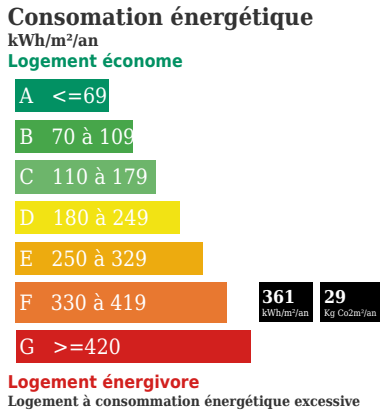

Longere à 25mn de Nevers

VOTRE AGENCE

LA GUERCHE SUR L'AUBOIS  
 62 rue henri barbusse 18150 LA GUERCHE SUR L AUBOIS  
 Tél : 02.14.00.05.87  
 Site : transaxia-la-guerche-sur-l-aubois.fr

29

Estimation des coûts annuels entre 1389 € et 1879 €

DESCRIPTION

Transaxia LA GUERCHE SUR L'AUBOIS, LAUDE Lydia (EI), vous propose à 5 mn de St Pierre Le Moutier et Sancoins, à 25 mn de Nevers et à 3h de Paris (par A77) au debut d'un chemin une longère de 60 m² environ avec 5912 M² de terrain, de plain pied comprenant un grand séjour/cuisine avec cheminée, salle de bain, wc/buanderie, 2 chambres, un grenier au dessus et combles sur le reste, à l'extérieur 2 dépendances attenantes à la maison (granges), un four à pain en pierre indépendant sur un terrain clos de 5912 m² avec un puits commun. Une belle maison à rénover à votre goût. Chauffage avec radiateur, menuiserie double vitrage, assainissement : fosse septique conforme Lydia LAUDE (EI) RSAC de Bourges N° 8476400067 et Sous Carte Professionnelle N°18012018000030239. Honoraires Agence Charge Vendeur. Frais de notaire non inclus. Les informations sur les risques auxquels ce bien est exposé sont disponibles sur le site Géorisques : www.georisques.gouv.fr