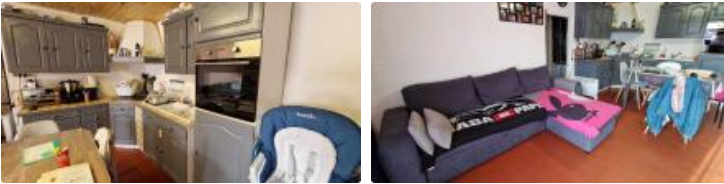

Longere à 25mn de Nevers

VOTRE AGENCE

LA GUERCHE SUR L'AUBOIS
62 rue henri barbusse 18150 LA GUERCHE SUR L AUBOIS
Tél : 02.14.00.05.87
Site : transaxia-la-guerche-sur-l-aubois.fr