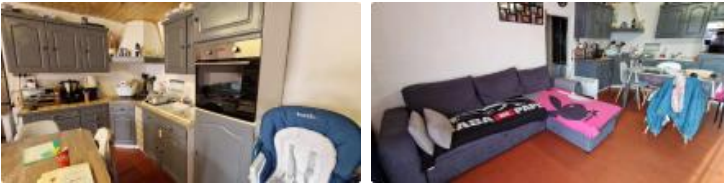

Longere à 25mn de Nevers

DESCRIPTION

Transaxia LA GUERCHE SUR L'AUBOIS, LAUDE Lydia (EI), vous propose à 5 mn de St Pierre Le Moutier et Sancoins, à 25 mn de Nevers et à 3h de Paris (par A77) au debut d'un chemin une longère de 60 m² environ avec 5912 M² de terrain, de plain pied comprenant un grand séjour/cuisine avec cheminée, salle de bain, wc/buanderie, 2 chambres, un grenier au dessus et combles sur le reste, à l'extérieur 2 dépendances attenantes à la maison (granges), un four à pain en pierre indépendant sur un terrain clos de 5912 m² avec un puits commun. Une belle maison à rénover à votre goût. Chauffage avec radiateur, menuiserie double vitrage, assainissement : fosse septique conforme Lydia LAUDE (EI) RSAC de Bourges N° 8476400067 et Sous Carte Professionnelle N°18012018000030239. Honoraires Agence Charge Vendeur. Frais de notaire non inclus. Les informations sur les risques auxquels ce bien est exposé sont disponibles sur le site Géorisques : www.georisques.gouv.fr