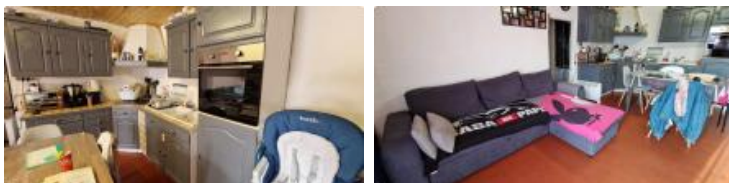

Longere à 25mn de Nevers

DESCRIPTION

Transaxia LA GUERCHE SUR L'AUBOIS, LAUDE Lydia (EI), vous propose à 5 mn de St Pierre Le Moutier et Sancoins, à 25 mn de Nevers et à 3h de Paris (par A77) au debut d'un chemin une longère de 60 m² environ avec 5912 M² de terrain, de plain pied comprenant un grand séjour/cuisine avec cheminée, salle de bain, wc/buanderie, 2 chambres, un grenier au dessus et combles sur le reste, à l'extérieur 2 dépendances attenantes à la maison (granges), un four à pain en pierre indépendant sur un terrain clos de 5912 m² avec un puits commun. Une belle maison à rénover à votre goût. Chauffage avec radiateur, menuiserie double vitrage, assainissement : fosse septique conforme Lydia LAUDE (EI) RSAC de Bourges N° 8476400067 et Sous Carte Professionnelle N°18012018000030239. Honoraires Agence Charge Vendeur. Frais de notaire non inclus. Les informations sur les risques auxquels ce bien est exposé sont disponibles sur le site Géorisques : www.georisques.gouv.fr