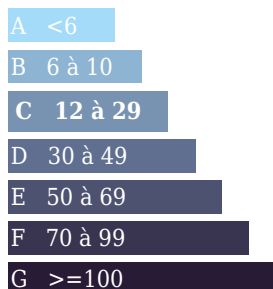

361 kWh/m²/an

29 Kg Co2/m²/an

Logement énergivore

Logement à consommation énergétique excessive

Emission de gaz

Kg Co2m²/an

Faible émission de CO2

29