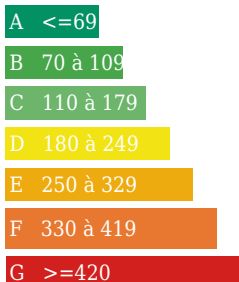

Longere à 25mn de Nevers

DESCRIPTION

Transaxia LA GUERCHE SUR L'AUBOIS, LAUDE Lydia (EI), vous propose à 5 mn de St Pierre Le Moutier et Sancoins, à 25 mn de Nevers et à 3h de Paris (par A77) au debut d'un chemin une longère de 60 m² environ avec 5912 M² de terrain, de plain pied comprenant un grand séjour/cuisine avec cheminée, salle de bain, wc/buanderie, 2 chambres, un grenier au dessus et combles sur le reste, à l'extérieur 2 dépendances attenantes à la maison (granges), un four à pain en pierre indépendant sur un terrain clos de 5912 m² avec un puits commun. Une belle maison à rénover à votre goût. Chauffage avec radiateur, menuiserie double vitrage, assainissement : fosse septique conforme Lydia LAUDE (EI) RSAC de Bourges N° 8476400067 et Sous Carte Professionnelle N°18012018000030239. Honoraires Agence Charge Vendeur. Frais de notaire non inclus. Les informations sur les risques auxquels ce bien est exposé sont disponibles sur le site Géorisques : www.georisques.gouv.fr

361 kWh/m²/an

29 Kg Co2/m²/an

Logement énergivore

Logement à consommation énergétique excessive

Emission de gaz

Kg Co2m²/an

Faible émission de CO2

29