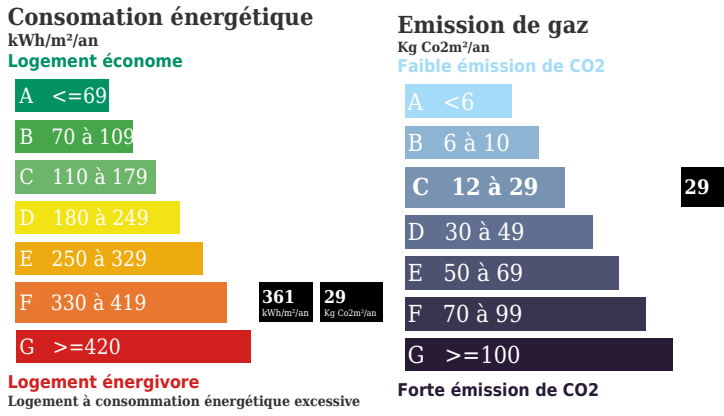

VOTRE AGENCE

LA GUERCHE SUR L'AUBOIS
62 rue henri barbusse 18150 LA GUERCHE SUR L AUBOIS
Tél : 02.14.00.05.87
Site : transaxia-la-guerche-sur-l-aubois.fr