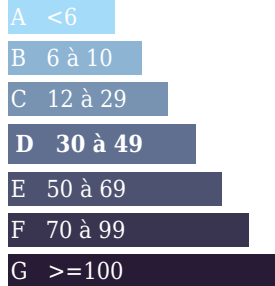

Emission de gaz

Kg Co2m²/an
Faible émission de CO2

Forte émission de CO2

197 kWh/m²/an
43 Kg Co2m²/an

43

Estimation des coûts annuels entre 1930 € et 2650 €

DESCRIPTION

Transaxia LA GUERCHE SUR L'AUBOIS, LAUDE Lydia (EI), vous propose à 2 mn du centre ville, une maison de 115 m² environ avec 1565 M² de terrain (cour devant et jardin derrière), au rdc un séjour avec cheminée (bouchée), cuisine, salon, salle à manger, salle d'eau, wc indépendant, un bureau, un escalier vous amène à l'étage une pièce palière pouvant accueillir une grande chambre, puis une chambre avec dressing et sa salle de d'eau et un balcon, grenier isolé, on trouve également 1 garage attenant à la maison avec arrière cuisine et 2 dépendances (remise et atelier) sur le terrain arboré et clos de 1565 m². Chauffage central au gaz de ville, menuiserie double vitrage avec volets roulants électriques, toiture en bon état, assainissement : tout à l'égoût Lydia LAUDE (EI) RSAC de Bourges N° 8476400067 et Sous Carte Professionnelle N°18012018000030239. Honoraires Agence Charge Vendeur. Frais de notaire non inclus. Les informations sur les risques auxquels ce bien est exposé sont disponibles sur le site Géorisques : www.georisques.gouv.fr

INFORMATIONS

Année de construction : 1940
Nombre de pièces : 5
honoraires charge vendeur, hors frais de notaire
Nombre de salles de bain : 0
Nombre de chambres : 2
Nombre de salles d'eau : 0
Nombre de WC : 0
Cuisine : undefined
Chauffage : Oui
Surface habitable : 115m²
Surface du terrain : 1565m²
Surface carrez : m²
Surface terrasse : m²