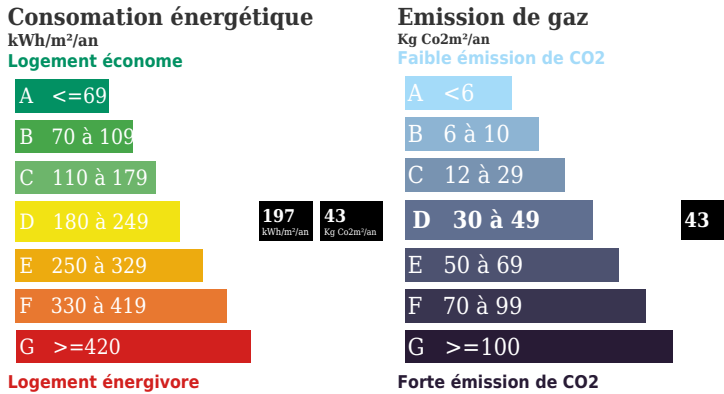

Belle maison de 115 m²

VOTRE AGENCE

LA GUERCHE SUR L'AUBOIS
 62 rue henri barbusse 18150 LA GUERCHE SUR L AUBOIS
 Tél : 02.14.00.05.87
 Site : transaxia-la-guerche-sur-l-aubois.fr

Estimation des coûts annuels entre 1930 € et 2650 €

DESCRIPTION

Transaxia LA GUERCHE SUR L'AUBOIS, LAUDE Lydia (EI), vous propose à 2 mn du centre ville, une maison de 115 m² environ avec 1565 M² de terrain (cour devant et jardin derrière), au rdc un séjour avec cheminée (bouchée), cuisine, salon, salle à manger, salle d'eau, wc indépendant, un bureau, un escalier vous amène à l'étage une pièce palière pouvant accueillir une grande chambre, puis une chambre avec dressing et sa salle de d'eau et un balcon, grenier isolé, on trouve également 1 garage attenant à la maison avec arrière cuisine et 2 dépendances (remise et atelier) sur le terrain arboré et clos de 1565 m². Chauffage central au gaz de ville, menuiserie double vitrage avec volets roulants électriques, toiture en bon état, assainissement : tout à l'égoût Lydia LAUDE (EI) RSAC de Bourges N° 8476400067 et Sous Carte Professionnelle N°18012018000030239. Honoraires Agence Charge Vendeur. Frais de notaire non inclus. Les informations sur les risques auxquels ce bien est exposé sont disponibles sur le site Géorisques : www.georisques.gouv.fr

INFORMATIONS

Année de construction : 1940
Nombre de pièces : 5
honoraires charge vendeur, hors frais de notaire
Nombre de salles de bain : 0
Nombre de chambres : 2
Nombre de salles d'eau : 0
Nombre de WC : 0
Cuisine : undefined
Chauffage : Oui
Surface habitable : 115m ²
Surface du terrain : 1565m ²
Surface carrez : m ² "
Surface terrasse : m ²