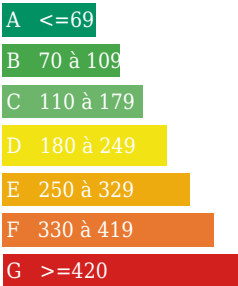

Consommation énergétique

kWh/m²/an
Logement économe

Logement énergivore