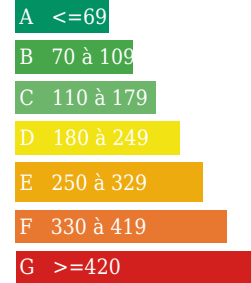

Logement énergivore

Emission de gaz

Kg Co2m²/an
Faible émission de CO2

Forte émission de CO2

Estimation des coûts annuels entre 0 € et 0 €

DESCRIPTION

INFORMATIONS

Année de construction : Avant 1920
Nombre de pièces : 4
honoraires charge vendeur, hors frais de notaire
Nombre de salles de bain : 0
Nombre de chambres : 2
Nombre de salles d'eau : 0
Nombre de WC : 0
Cuisine : undefined
Chauffage : Oui
Surface habitable : 41m²
Surface du terrain : m²
Surface carrez : m²"
Surface terrasse : 0m²