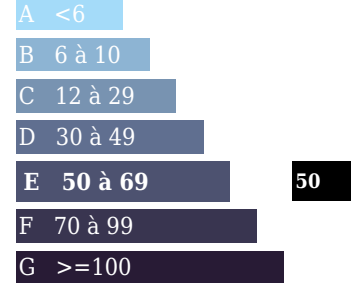

Logement énergivore

Emission de gaz

Kg Co2m²/an
Faible émission de CO2

Forte émission de CO2

Estimation des coûts annuels entre 0 € et 0 €

DESCRIPTION

INFORMATIONS

Année de construction : Avant 1920
Nombre de pièces : 4
honoraires charge vendeur, hors frais de notaire
Nombre de salles de bain : 0
Nombre de chambres : 2
Nombre de salles d'eau : 0
Nombre de WC : 0
Cuisine : undefined
Chauffage : Oui
Surface habitable : 41m²
Surface du terrain : m²
Surface carrez : m²"
Surface terrasse : 0m²