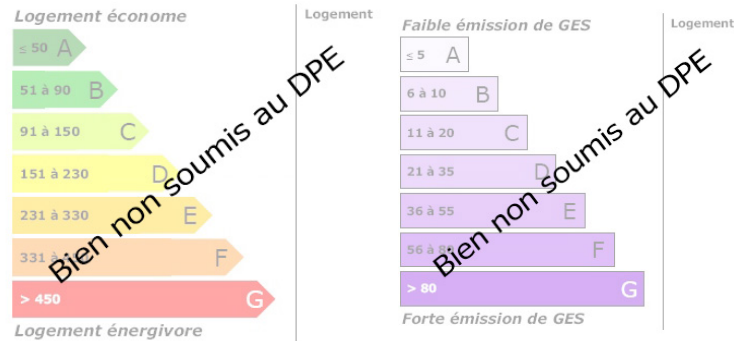

INFORMATIONS

Année de construction : Avant 1920
Nombre de pièces : 0
honoraires charge vendeur, hors frais de notaire
Nombre de salles de bain : 0
Nombre de chambres : 0
Nombre de salles d'eau : 0
Nombre de WC : 0
Cuisine : undefined
Chauffage : Oui
Surface habitable : m²
Surface du terrain : m²
Surface carrez : m²"
Surface terrasse : 0m²