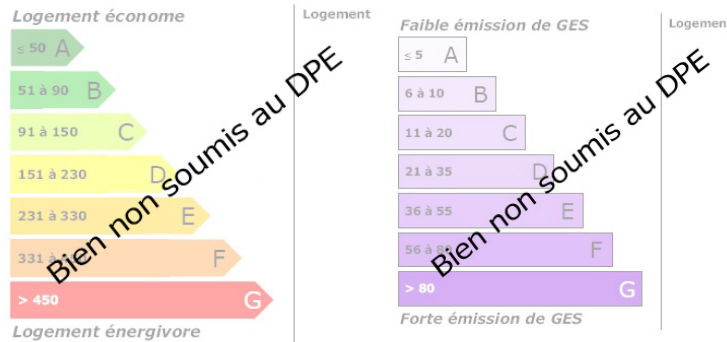

INFORMATIONS

Année de construction : Avant 1920
Nombre de pièces : 0
Nombre de chambres : 0
Nombre de salles de bain : Non renseigné
Nombre de salles d'eau : Non renseigné
Accès PMR : Non
Cuisine : Non renseigné
Chauffage : Oui
Surface Terrain : 2498m²
Surface terrasse : 0m²
Surface garage : Non renseigné
Réseau : Non renseigné