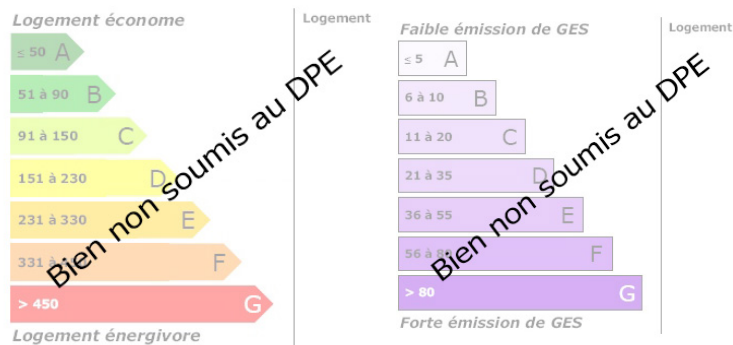

VOTRE AGENCE

JOUET SUR L'AUBOIS

2 place daumy 18320 jouet sur l aubois

Tél : 02.14.00.06.29

Site : transaxia-jouet-sur-laubois.fr