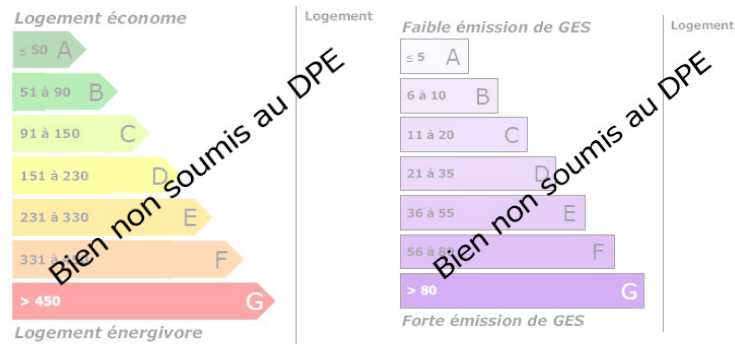

Estimation des coûts annuels entre 0 € et 0 €

DESCRIPTION

TRANSAXIA JOUET-SUR-L'AUBOIS, GAUDRY ALEXANDRE Agent Commercial au RSAC de BOURGES vous propose ce magnifique terrain à bâtir de 2471m² dans un quartier pavillonnaire à TRACY-SUR-LOIRE, réseaux en façade, assainissement individuel à prévoir, proche de toutes les commodités, SANCERRE, COSNE-SUR-LOIRE et accès rapide à l'autoroute A77.Ce bien vous intéresse contactez moi au 06.07.26.18.66 et retrouvez tous nos biens sur <https://transaxia-jouet-sur-laubois.fr/>

INFORMATIONS

Année de construction : Avant 1920
Nombre de pièces : 0
honoraires charge vendeur, hors frais de notaire
Nombre de salles de bain : 0
Nombre de chambres : 0
Nombre de salles d'eau : 0
Nombre de WC : 0
Cuisine : undefined
Chauffage : Oui
Surface habitable : m²
Surface du terrain : m²
Surface carrez : m²
Surface terrasse : 0m²