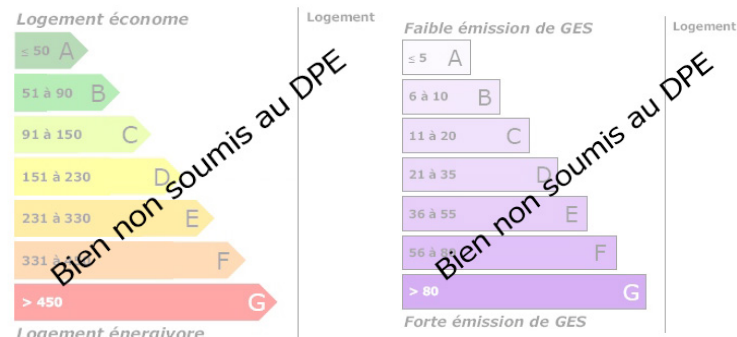

INFORMATIONS

Année de construction : 1900

Nombre de pièces : 0

Nombre de chambres : 0

Nombre de salles de bain : Non renseigné

Nombre de salles d'eau : Non renseigné

Accès PMR : Non

Cuisine : Non renseigné

Chauffage : Oui

Surface Terrain : 2471m²

Surface terrasse : 0m²

Surface garage : Non renseigné

Réseau : Non renseigné