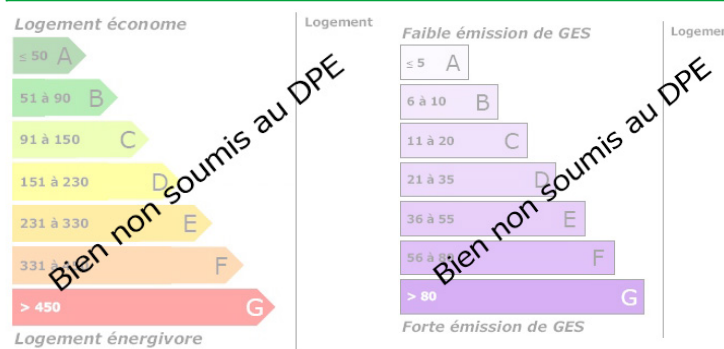

VOTRE AGENCE

JOUET SUR L'AUBOIS
2 place daumy 18320 jouet sur l aubois
Tél : 02.14.00.06.29
Site : transaxia-jouet-sur-laubois.fr