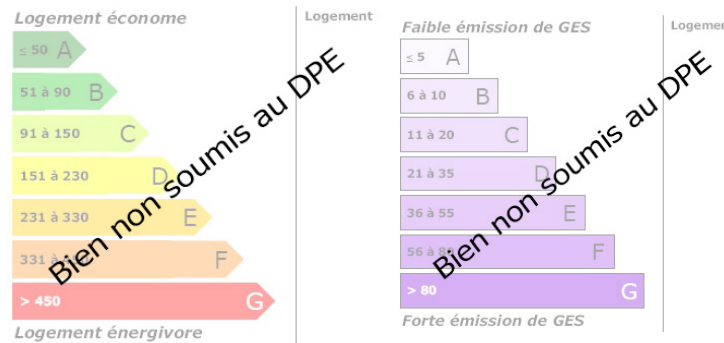

INFORMATIONS

Année de construction : Avant 1920
Nombre de pièces : 0
honoraires charge vendeur, hors frais de notaire
Nombre de salles de bain : 0
Nombre de chambres : 0
Nombre de salles d'eau : 0
Nombre de WC : 0
Cuisine : undefined
Chauffage : Oui
Surface habitable : m²
Surface du terrain : m²
Surface carrez : m²
Surface terrasse : 0m²