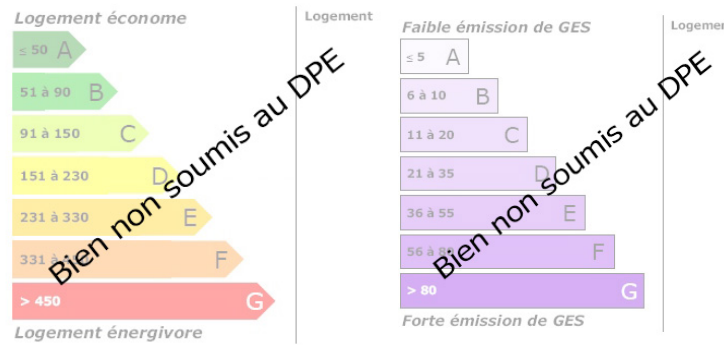

VOTRE AGENCE

JOUET SUR L'AUBOIS
2 place daumy 18320 jouet sur l aubois
Tél : 02.14.00.06.29
Site : transaxia-jouet-sur-laubois.fr