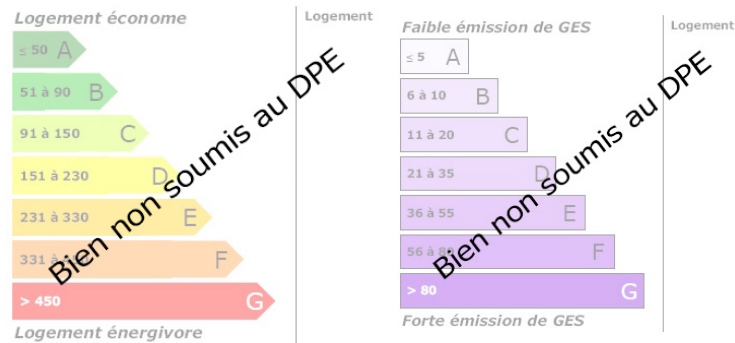

PETIT PRIX

DESCRIPTION

Région Bourgogne, dans la Nièvre, secteur Val de Loire, à moins de 2 heures de Paris. L'agence immobilière TRANSAXIA vous propose en exclusivité cette maison au petit volume située dans un hameau très calme. D'environ 48 m² et habitable de suite, elle se compose : au rez de chaussée : D'une entrée/séjour/salle à manger, cuisine, salle d'eau avec WC. A l'étage : chambre et WC. Atelier attendant. Fenêtres bois simple vitrage, assainissement fosse septique. Le tout sur un terrain clos d'environ 145 m². À découvrir rapidement. Contact au 06.44.83.49.50, Agence Transaxia Léré. lere@transaxia.fr
 Transaxia LERE, PETITPERE Luc (EI)(indépendant) RCS 889821914 R.S.A.C. Bourges Carte Pro ADC 1801 2021 000 000 097.

VOTRE AGENCE

LERE
 38 grande rue 18240 LERE
 Tél : 02.48.72.18.93
 Site : transaxia-lere.fr

INFORMATIONS

Année de construction : Avant 1920
 Nombre de pièces : 2
 honoraires charge vendeur, hors frais de notaire
 Nombre de salles de bain : 0
 Nombre de chambres : 1
 Nombre de salles d'eau : 0
 Nombre de WC : 0
 Cuisine : undefined
 Chauffage : Oui
 Surface habitable : 48m²
 Surface du terrain : 145m²
 Surface carrez : m²
 Surface terrasse : 0m²