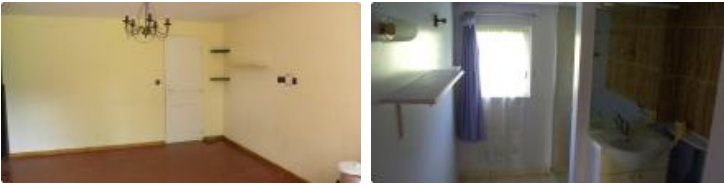

PETIT PRIX

DESCRIPTION

Région Bourgogne, dans la Nièvre, secteur Val de Loire, à moins de 2 heures de Paris. L'agence immobilière TRANSAXIA vous propose en exclusivité cette maison au petit volume située dans un hameau très calme. D'environ 48 m² et habitable de suite, elle se compose : au rez de chaussée : D'une entrée/séjour/salle à manger, cuisine, salle d'eau avec WC. A l'étage : chambre et WC. Atelier attendant. Fenêtres bois simple vitrage, assainissement fosse septique. Le tout sur un terrain clos d'environ 145 m². À découvrir rapidement. Contact au 06.44.83.49.50, Agence Transaxia Léré. lere@transaxia.fr
 Transaxia LERE, PETITPERE Luc (EI)(indépendant) RCS 889821914 R.S.A.C. Bourges Carte Pro ADC 1801 2021 000 000 097.

VOTRE AGENCE

LERE
 38 grande rue 18240 LERE
 Tél : 02.48.72.18.93
 Site : transaxia-lere.fr

INFORMATIONS

Année de construction : Avant 1920
 Nombre de pièces : 2
 honoraires charge vendeur, hors frais de notaire
 Nombre de salles de bain : 0
 Nombre de chambres : 1
 Nombre de salles d'eau : 0
 Nombre de WC : 0
 Cuisine : undefined
 Chauffage : Oui
 Surface habitable : 48m²
 Surface du terrain : 145m²
 Surface carrez : m²
 Surface terrasse : 0m²