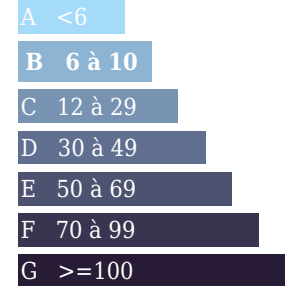

kWh/m²/an
Logement économe

Logement énergivore

Estimation des coûts annuels entre 2410 € et 3320 €

Emission de gaz

Kg Co2m²/an
Faible émission de CO2

Forte émission de CO2

9

INFORMATIONS