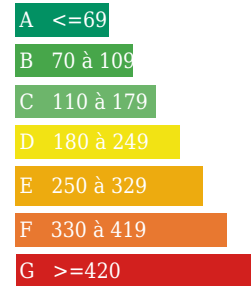

Maison des années 20 avec gîte, jardin, garage, à 25 min de la Côte d'Opale.

DESCRIPTION

TRANSAXIA BEURAINVILLE, Marjorie LEROY (RSAC 802580712 EI) vous propose, À vendre : Charmante maison des années 20 rénovée, à 30 minutes du Touquet Située au cœur de la campagne, à 12 kms de Montreuil-sur-mer, cette maison des années 20, rénovée avec goût, vous séduira par son caractère et son confort. À seulement 25 minutes du Touquet, elle offre un cadre de vie calme et agréable. Elle dispose de 3 chambres spacieuses, dont une en rez-de-chaussée, d'une salle de bain à rénover et d'une cuisine fonctionnelle, équipée de matériaux de qualité, qui ravira les amateurs de gastronomie. Un poêle à granules apporte une chaleur douce et économique durant l'hiver. Un vaste jardin est idéal pour profiter des beaux jours. Le garage attenant permet de stationner et recharger votre véhicule électrique en toute sécurité. De plus, cette maison bénéficie d'un gîte touristique en cours d'aménagement, offrant un potentiel locatif intéressant. Les travaux sont en cours pour finaliser l'aménagement du gîte, et des finitions sont à prévoir pour personnaliser l'espace à votre goût. Ne manquez pas cette opportunité dans un cadre bucolique et proche des plages !

kWh/m²/an
Logement économe

Logement énergivore

Estimation des coûts annuels entre 2410 € et 3320 €

Emission de gaz

Kg Co2m²/an
Faible émission de CO2

Forte émission de CO2

9

INFORMATIONS