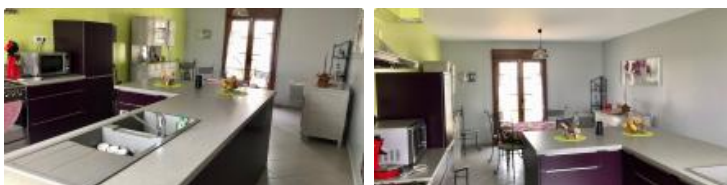

JOLI PAVILLON AVEC PARC BOISÉ

VOTRE AGENCE

LERE

38 grande rue 18240 LERE

Tél : 02.48.72.18.93

Site : transaxia-lerre.fr

Consommation énergétique

kWh/m²/an

Logement économe

Logement énergivore