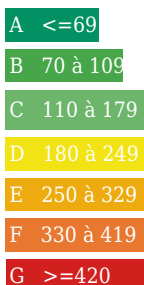

Logement économe

Logement énergivore

Emission de gaz

Kg Co2m²/an

Faible émission de CO2

Forte émission de CO2

5

Estimation des coûts annuels entre 0 € et 0 €