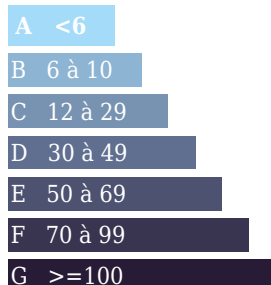

Logement économe

Logement énergivore

Emission de gaz

Kg Co2m²/an

Faible émission de CO2

Forte émission de CO2

5

Estimation des coûts annuels entre 0 € et 0 €