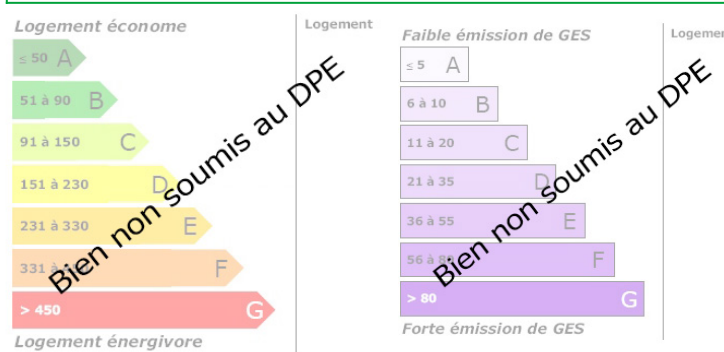

Estimation des coûts annuels entre 0 € et 0 €

DESCRIPTION

Très joli terrain à bâtir avec un surface de 2482m2 à 1min du centre Limeuil, un des plus beaux villages de France. Dans les vignes de la "domaine de la Vitrolle", avec accès par un chemin privé, cette joli terrain offre un havre de paix, à 1min de la confluence de la Vézère et la Dordogne et à seulement 5min de Le Bugue avec toutes les commodités (magasins, écoles, médecin, restaurants, transports publique,...). Électricité, l'eau et fibre se trouvent juste devant le terrain. Intéressé ? N'hésitez pas à contacter Milo sur +33685180907 pour plus des renseignements!