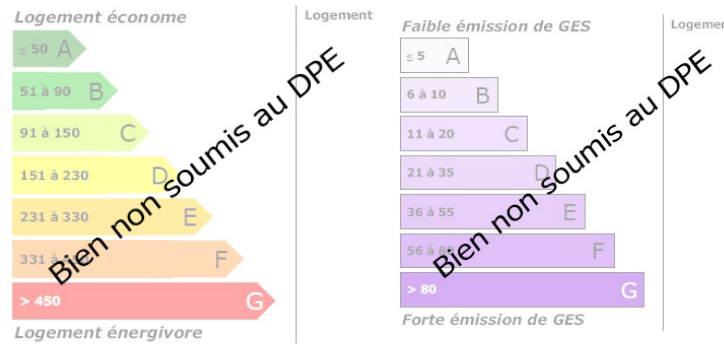

Très joli terrain avec un surface de 2021m2 à 1 min de Limeuil, un des plus beaux villages de France

VOTRE AGENCE

LE BUISSON DE CADOUIN
 10 place andré boissiere 24480 LE BUISSON DE CADOUIN
 Tél : 05.33.08.00.92
 Site : transaxia-lebuissondecadouin.fr

Estimation des coûts annuels entre 0 € et 0 €

DESCRIPTION

Très joli terrain à bâtir avec un surface de 2021m2 à 1min du centre Limeuil, un des plus beaux villages de France. Dans les vignes de la "domaine de la Vitrolle", avec accès par un chemin privé, cette joli terrain offre un havre de paix, à 1min de la confluence de la Vézère et la Dordogne et à seulement 5min de Le Bugue avec toutes les commodités (magasins, écoles, médecin, restaurants, transports publique,....). Électricité, l'eau et fibre se trouvent juste devant le terrain. Intéressé ? N'hésitez pas à contacter Milo sur +33685180907 pour plus des renseignements!

INFORMATIONS

Année de construction : Avant 1920
Nombre de pièces : 0
honoraires charge vendeur, hors frais de notaire
Nombre de salles de bain : 0
Nombre de chambres : 0
Nombre de salles d'eau : 0
Nombre de WC : 0
Cuisine : undefined
Chauffage : Oui
Surface habitable : m ²
Surface du terrain : m ²
Surface carrez : m ²
Surface terrasse : 0m ²