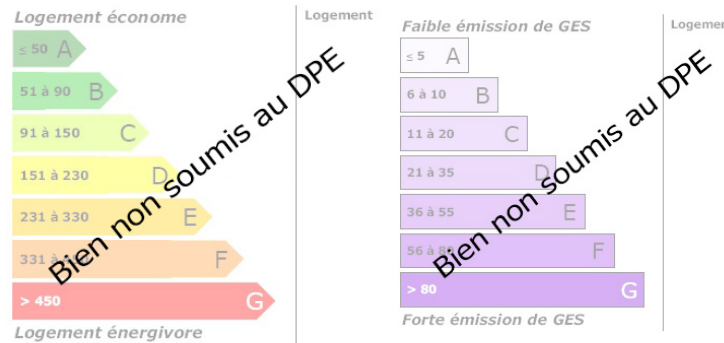

Au calme

**VOTRE AGENCE**

**MONTRICHARD**

17 rue nationale 41400 MONTRICHARD

Tél : 02.14.00.06.24

Site : [transaxia-montrichard.fr](http://transaxia-montrichard.fr)

Estimation des coûts annuels entre 0 € et 0 €

**DESCRIPTION**

Transaxia Montrichard, Nathalie Angibaud - A Bourré, Terrain à bâtir de 729 m<sup>2</sup> au calme, toutes les viabilités sont en bordure de route et libre de tous constructeurs. Nathalie Angibaud, inscrit au RSAC de Blois sous le n° 530 869 254

**INFORMATIONS**

Année de construction : Avant 1920
Nombre de pièces : 0
honoraires charge vendeur, hors frais de notaire
Nombre de salles de bain : 0
Nombre de chambres : 0
Nombre de salles d'eau : 0
Nombre de WC : 0
Cuisine : undefined
Chauffage : Oui
Surface habitable : m <sup>2</sup>
Surface du terrain : m <sup>2</sup>
Surface carrez : m <sup>2</sup> "
Surface terrasse : 0m <sup>2</sup>