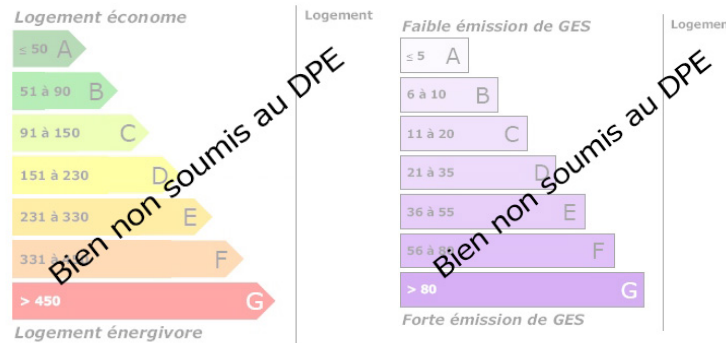

Terrain à bâtir - Vue magnifique

VOTRE AGENCE

VIC SUR CERE
 22 avenue du Dr jean lambert 15800 VIC SUR CERE
 Tél : 04.22.51.01.07
 Site : transaxia-vicsurcere.fr

Estimation des coûts annuels entre 0 € et 0 €

DESCRIPTION

Terrain à bâtir 1858 m², superbe exposition, vue sur les montagnes. village à 10 minutes du Lioran avec toutes les commodités (supérette, pharmacie, médecin, boulangerie, restaurants). À voir rapidement ! Imprimer

INFORMATIONS

Année de construction : Avant 1920
Nombre de pièces : 0
honoraires charge vendeur, hors frais de notaire
Nombre de salles de bain : 0
Nombre de chambres : 0
Nombre de salles d'eau : 0
Nombre de WC : 0
Cuisine : undefined
Chauffage : Oui
Surface habitable : m²
Surface du terrain : m²
Surface carrez : m²"
Surface terrasse : 0m²