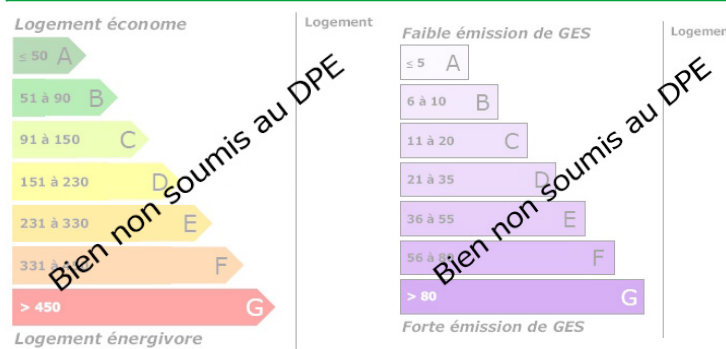

VOTRE AGENCE

LE BUISSON DE CADOUIN
10 place andré boissiere 24480 LE BUISSON DE CADOUIN
Tél : 05.33.08.00.92
Site : transaxia-lebuissondecadouin.fr