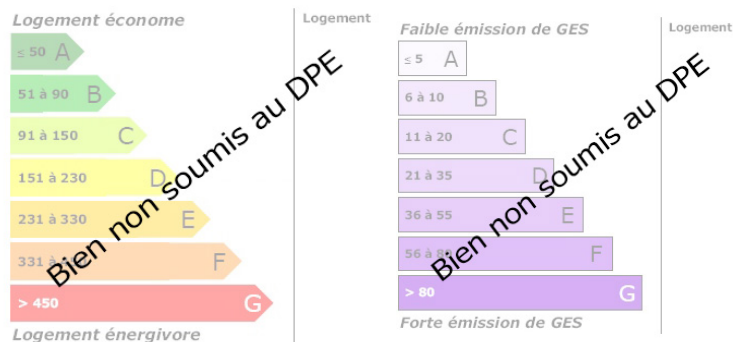

Cuisine : undefined

Chauffage : Oui

Surface habitable : m<sup>2</sup>

Surface du terrain : m<sup>2</sup>

Surface carrez : m<sup>2</sup>

Surface terrasse : 0m<sup>2</sup>

Estimation des coûts annuels entre 0 € et 0 €